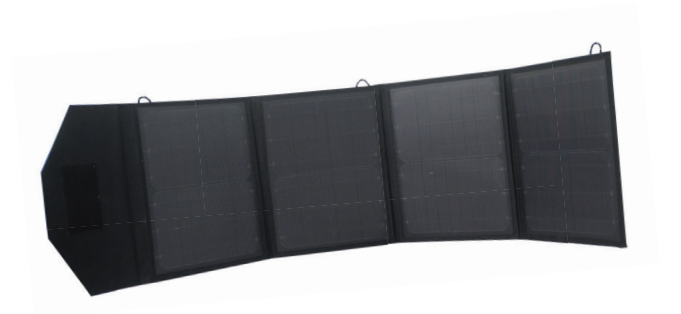

Foldable Module | Faltbares Modul

Fly Weight

310285, 310286 • 05/2017

Folded, the Fly Weight is an ideal travel companion with extremely small dimensions and fits in every suitcase or backpack. However, open module offers very high performance in order to supply bigger loads or to reduce the recharge times significantly. Module cable as well as battery cable with crocodile clip can be stowed in the integrated pockets. There is also enough space for the charge controller.

Please find the technical data on the next page.

Zusammengefaltet ist das Fly Weight ein idealer Reisebegleiter mit extrem kleinen Ausmaßen, so passt es in jeden Koffer und Rucksack. Trotz seiner kleinen Packgröße, bietet das Modul entfaltet eine Leistungsfähigkeit, um größere Verbraucher zu laden oder Ladezeiten deutlich zu reduzieren.

Modul- und Batteriekabel mit Krokodilklemmen können einfach in der integrierten Tasche untergebracht werden. Außerdem ist noch genug Platz für den Laderegler.

Die technischen Daten finden Sie auf der nächsten Seite.