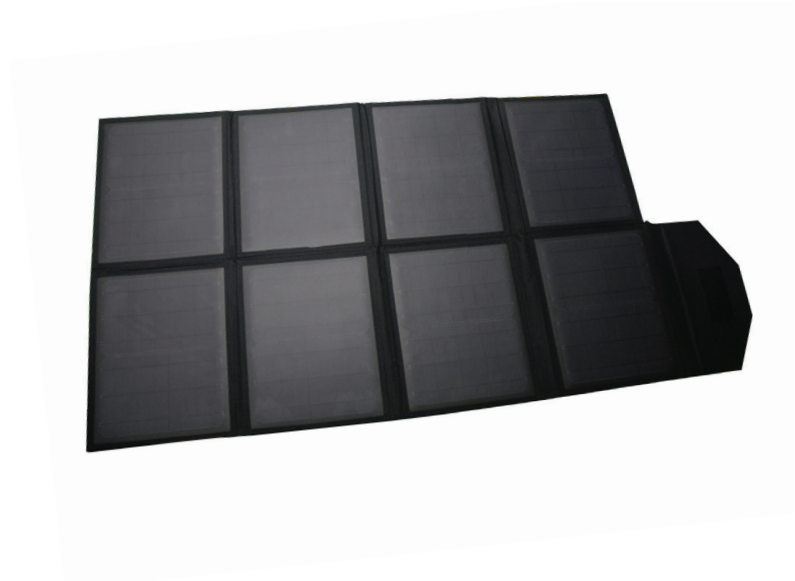

Foldable Module | Faltbares Modul

Fly Weight

310285, 310286 • 05/2017

Folded, the Fly Weight is an ideal travel companion with extremely small dimensions and fits in every suitcase or backpack. However, open module offers very high performance in order to supply bigger loads or to reduce the recharge times significantly. Module cable as well as battery cable with crocodile clip can be stowed in the integrated pockets. There is also enough space for the charge controller.

Please find the technical data on the next page.

Zusammengefaltet ist das Fly Weight ein idealer Reisebegleiter mit extrem kleinen Ausmaßen, so passt es in jeden Koffer und Rucksack. Trotz seiner kleinen Packgröße, bietet das Modul entfaltet eine Leistungsfähigkeit, um größere Verbraucher zu laden oder Ladezeiten deutlich zu reduzieren.

Modul- und Batteriekabel mit Krokodilklemmen können einfach in der integrierten Tasche untergebracht werden. Außerdem ist noch genug Platz für den Laderegler.

Die technischen Daten finden Sie auf der nächsten Seite.